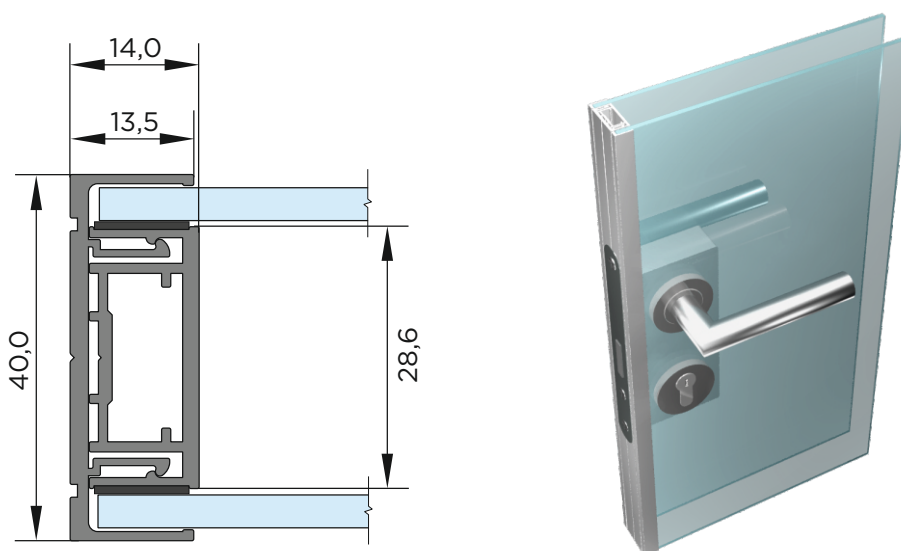

Компания Доорс Технолоджи (правопреемник производственных мощностей ООО «Фристайл Технолоджи») представляет новую разработку - **Phantom mini** «воздушное полотно» с двойным остеклением и тонкой обвязкой из алюминиевых профилей - всего 14 мм.

Толщина полотна - 40 мм.

Кромка полотна - прямая (паз под лицевую планку магнитного замка фрезеруется на производстве).

Полотна Phantom mini устанавливаются в любые рамы под полотно толщиной 40мм производства компании Доорс Технолоджи.

Дверные полотна устанавливаются с помощью нового комплекта трехсекционных петель, учитывающего их прямую кромку.

Рекомендуемые размеры полотна: по высоте 500-2800мм; по ширине 300-950мм.

Полотно одностворчатой двери универсальное (левое или правое).

Двери могут быть одностворчатыми и двустворчатыми.

фрагменты сечения дверного полотна Phantom mini

На данный момент предусмотрены следующие стандартные решения:

профиль порошковая окраска в цвет:

RAL 9006 (серый полумат); RAL 7021 (тёмно-серый муар).

заполнение стекло прозрачное, закалённое - 4 мм.

фурнитура

магнитный замок - Bonaiti B-Forty (или аналог)

ответная часть - AGB Media Polaris minimal

нажимной гарнитур - на розетках отдельный

размер стандартных полотен: 2050x830x40

(подходит для установки в строительный проем 2100x900)

Возможны дополнительные решения по цвету профиля, материалу заполнения и фурнитуре.