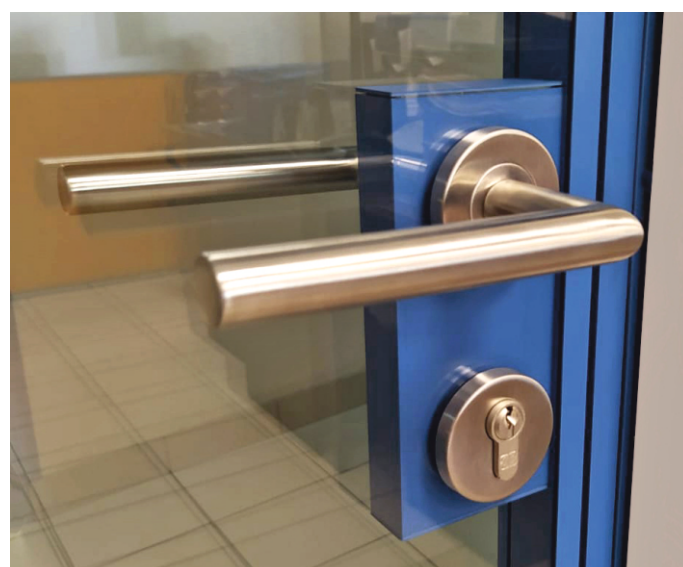

DOORS

Technology

2023

ДВЕРИ МЕЖКОМНАТНЫЕ
на основе профилей из алюминиевых сплавов

серия **Phantom mini**

открой свою дверь

Компания Доорс Технолоджи (правопреемник производственных мощностей ООО «Фристайл Технолоджи») представляет новую разработку - **Phantom mini** «воздушное полотно» с двойным остеклением и тонкой обвязкой из алюминиевых профилей - всего 14 мм.

Дверные полотна устанавливаются с помощью нового комплекта трехсекционных петель, учитывающего их прямую кромку.

Рекомендуемые размеры полотна: по высоте 500-2800мм; по ширине 300-950мм.

Полотно одностворчатой двери универсальное (левое или правое).